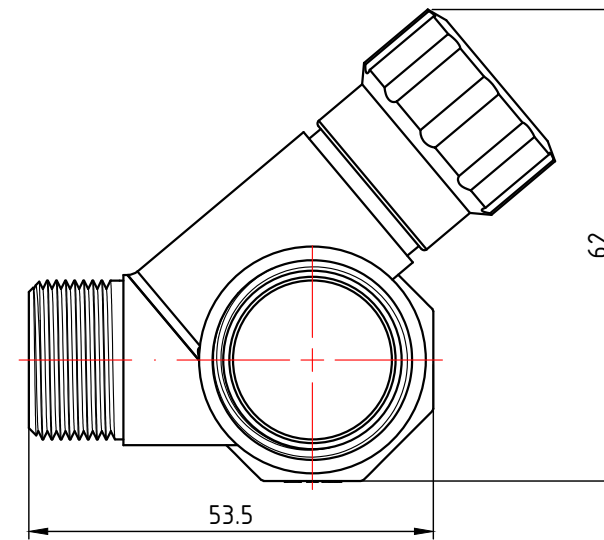

					<b>VTc.560.NE.060502</b>			
						Лит.	Масса	Масштаб
Изм.	Лист	№ докум.	Подп.	Дата	Коллектор с регулирующими вентилями и наружной резьбой 2 вых. x 3/4" x 1"		0,480	1:1
Разраб								
Пров								
Т. контр.						Лист 1	Листов 9	
Н. контр.					Общий вид			
Утв.					<b>VALTEC</b>			

					<b>VTc.560.NE.060503</b>		
					Коллектор с регулирующими вентилями и наружной резьбой 3 вых. х 3/4" х 1"		
Изм.	Лист	№ докум.	Подп.	Дата	Лит.	Масса	Масштаб
Разраб						0,640	1:1
Пров					Лист 2		Листов 9
Т. контр.					Общий вид		
Н. контр.					<b>VALTEC</b>		
Утв.							

					<b>VTc.560.NE.060504</b>			
Изм.	Лист	№ докум.	Подп.	Дата	Коллектор с регулирующими вентилями и наружной резьбой 4 вых. x 3/4" x 1"	Лит.	Масса	Масштаб
Разраб							0,890	1:1
Пров						Лист 3	Листов 9	
Т. контр.						Общий вид		
Н. контр.					<b>VALTEC</b>			
Чтв.								