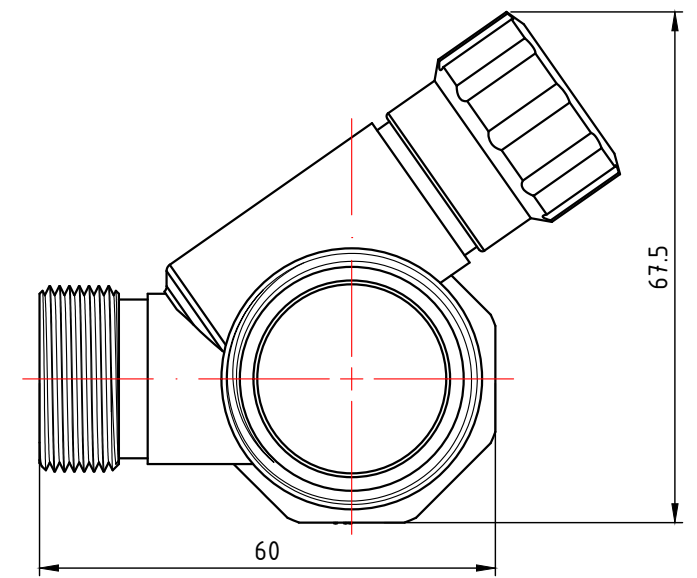

VTc.560.N.0604			
Изм.	Лист	№ докум.	Подп.	Дата	Коллектор с регулирующими вентилями и наружной резьбой 4 вых. x 1/2" x 1"	Лит.	Масса	Масштаб
Разраб							0,917	1:1
Пров						Лист 9	Листов 9	
Т. контр.						Общий вид		
Н. контр.					VALTEC			
Чтв.