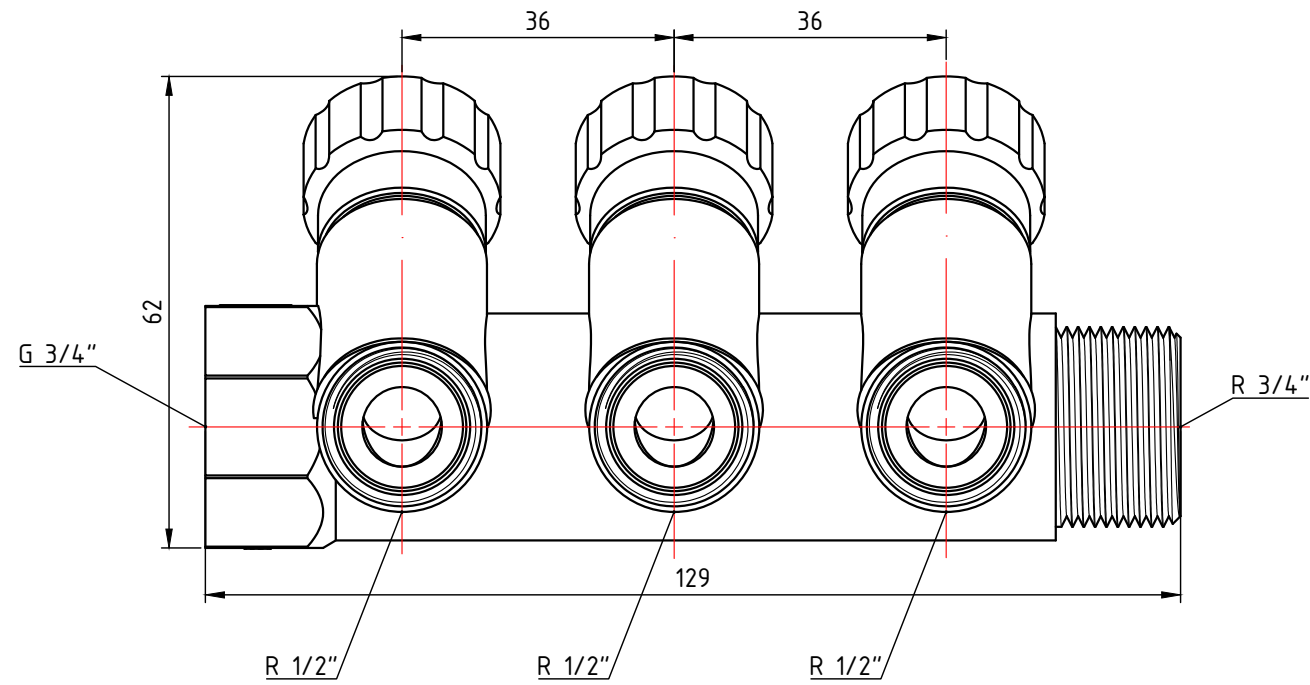

VTc.560.N.0503			
Изм.	Лист	№ докум.	Подп.	Дата	Коллектор с регулирующими вентилями и наружной резьбой 3 вых. х 1/2" х 3/4"	Лит.	Масса	Масштаб
Разраб							0,542	1:1
Пров						Лист 5		Листов 9
Т. контр.								
Н. контр.					Общий вид			
Чтв.					VALTEC