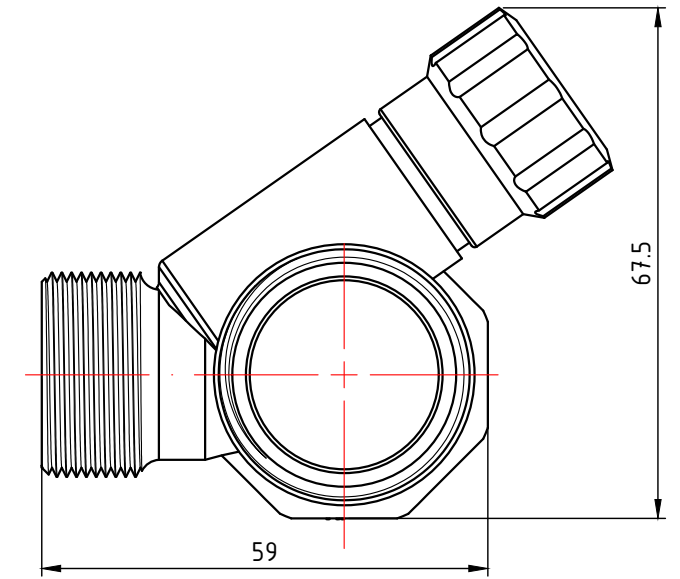

					<b>VTc.560.NE.060502</b>			
						Лит.	Масса	Масштаб
Изм.	Лист	№ докум.	Подп.	Дата	Коллектор с регулирующими вентилями и наружной резьбой 2 вых. x 3/4" x 1"		0,480	1:1
Разраб								
Пров								
Т. контр.						Лист 1	Листов 9	
Н. контр.					Общий вид			
Утв.					<b>VALTEC</b>			

					<b>VTc.560.NE.060503</b>		
					Коллектор с регулирующими вентилями и наружной резьбой 3 вых. х 3/4" х 1"		
Изм.	Лист	№ докум.	Подп.	Дата	Лит.	Масса	Масштаб
Разраб						0,640	1:1
Пров					Лист 2		Листов 9
Т. контр.					Общий вид		
Н. контр.					<b>VALTEC</b>		
Утв.							

					<b>VTc.560.NE.060504</b>			
Изм.	Лист	№ докум.	Подп.	Дата	Коллектор с регулирующими вентилями и наружной резьбой 4 вых. x 3/4" x 1"	Лит.	Масса	Масштаб
Разраб							0,890	1:1
Пров						Лист 3	Листов 9	
Т. контр.						Общий вид		
Н. контр.					<b>VALTEC</b>			
Чтв.								