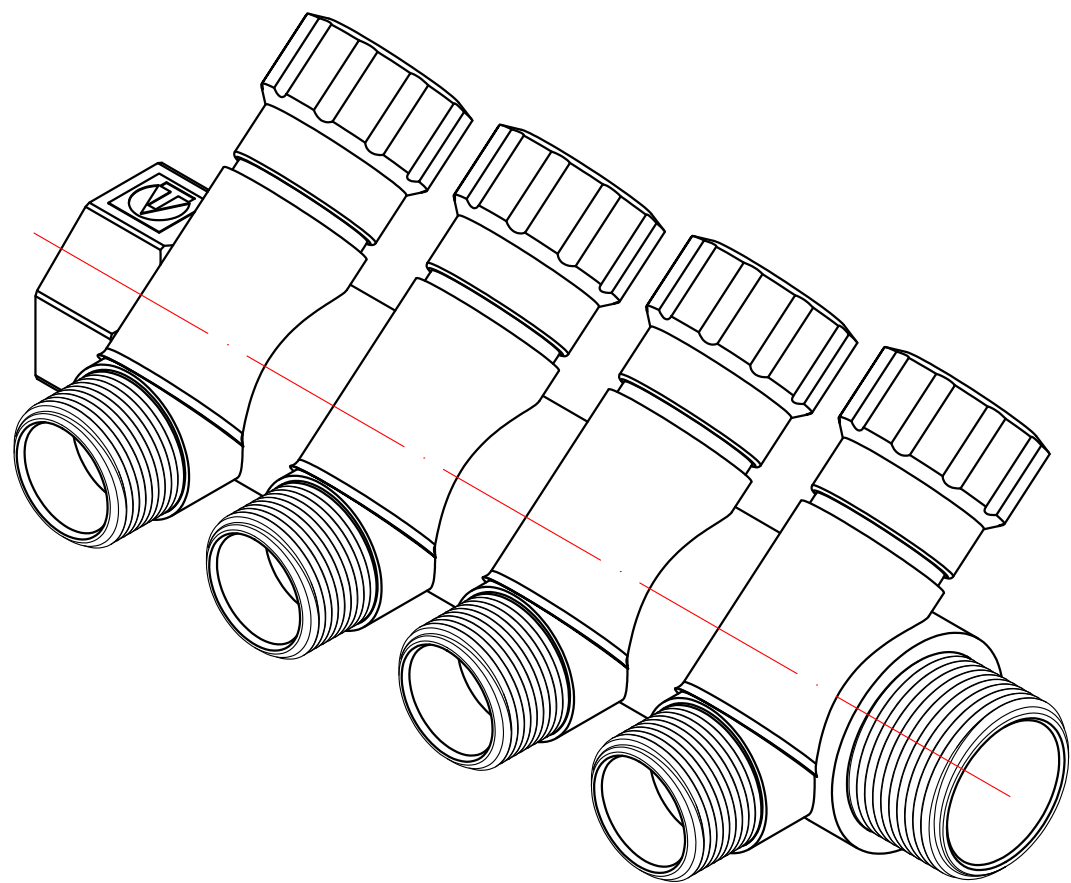

VTc.560.N.0504			
Изм.	Лист	№ докум.	Подп.	Дата	Коллектор с регулирующими вентилями и наружной резьбой 4 вых. x 1/2" x 3/4"	Лит.	Масса	Масштаб
Разраб							0,719	1:1
Пров						Лист 6	Листов 9	
Т. контр.								
Н. контр.					Общий вид			
Утв.					VALTEC