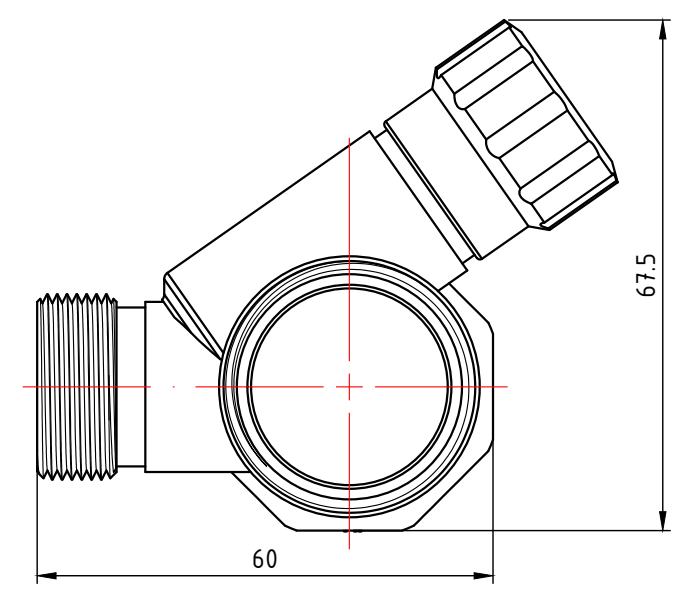

VTc.560.N.0602			
						Лит.	Масса	Масштаб
Изм.	Лист	№ докум.	Подп.	Дата	Коллектор с регулирующими вентилями и наружной резьбой 2 вых. x 1/2" x 1"		0,477	1:1
Разраб								
Пров								
Т. контр.						Лист 7	Листов 9	
Н. контр.					Общий вид			
Утв.					VALTEC