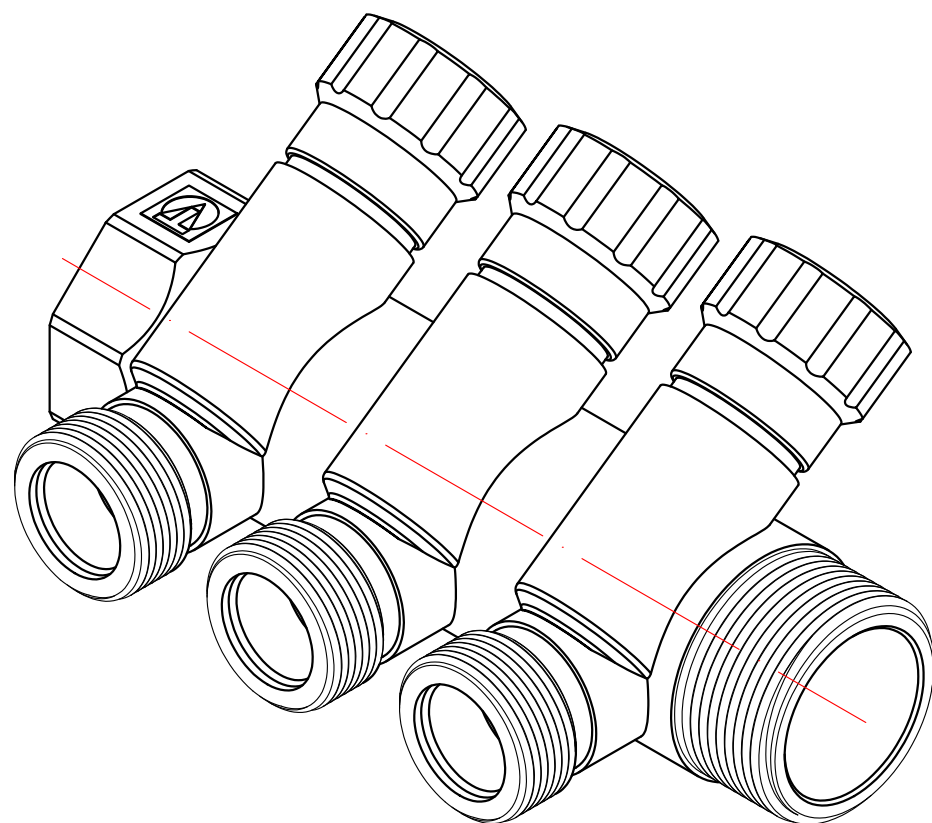

VTc.560.N.0603			
						Лит.	Масса	Масштаб
Изм.	Лист	№ докум.	Подп.	Дата	Коллектор с регулирующими вентилями и наружной резьбой 3 вых. x 1/2" x 1"		0,671	1:1
Разраб								
Пров								
Т. контр.								
Н. контр.								
Утв.								
Общий вид