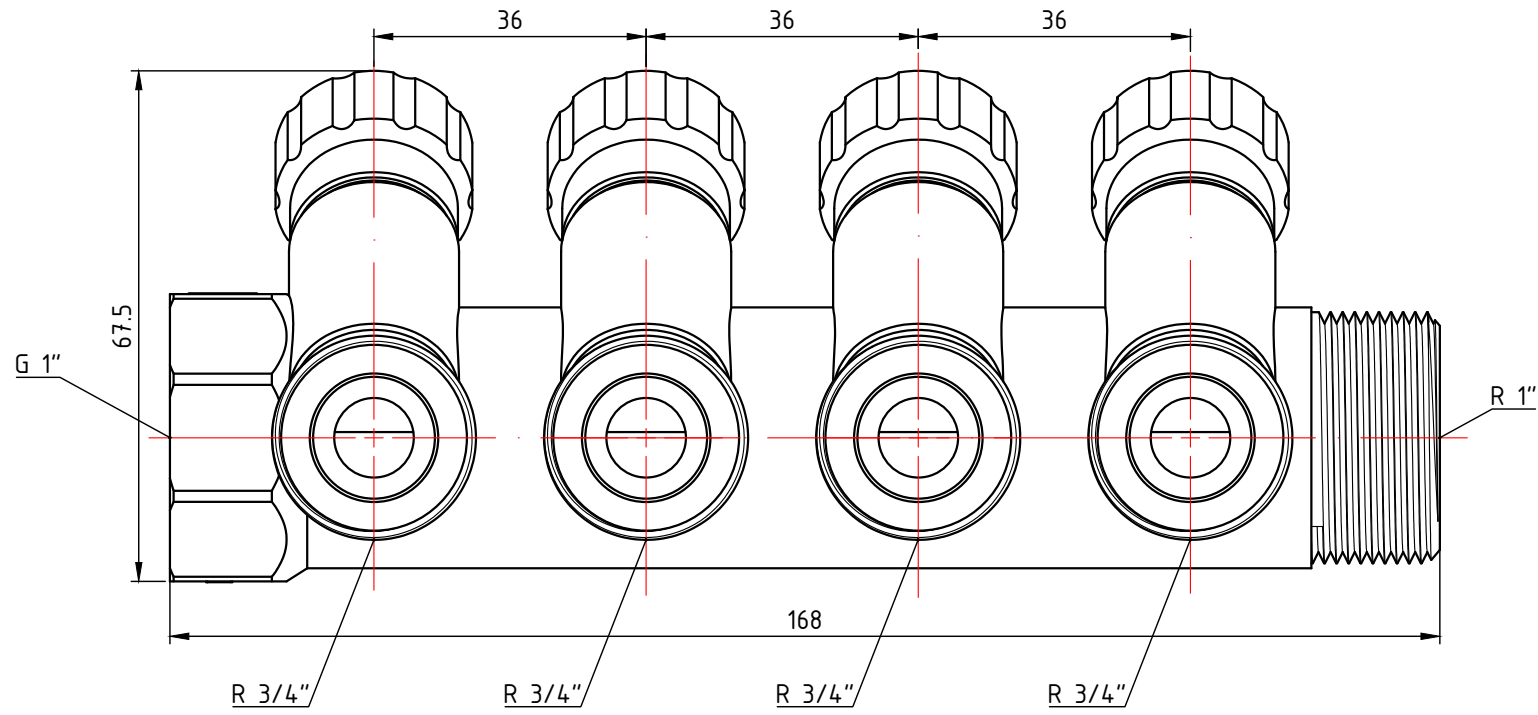

					<b>VTc.560.NE.060502</b>			
						Лит.	Масса	Масштаб
Изм.	Лист	№ докум.	Подп.	Дата	Коллектор с регулирующими вентилями и наружной резьбой 2 вых. x 3/4" x 1"		0,480	1:1
Разраб								
Пров								
Т. контр.						Лист 1	Листов 9	
Н. контр.					Общий вид			
Утв.					<b>VALTEC</b>			

					<b>VTc.560.NE.060503</b>		
					Коллектор с регулирующими вентилями и наружной резьбой 3 вых. х 3/4" х 1"		
Изм.	Лист	№ докум.	Подп.	Дата	Лит.	Масса	Масштаб
Разраб						0,640	1:1
Пров					Лист 2		Листов 9
Т. контр.					Общий вид		
Н. контр.					<b>VALTEC</b>		
Утв.							

					<b>VTc.560.NE.060504</b>			
Изм.	Лист	№ докум.	Подп.	Дата	Коллектор с регулирующими вентилями и наружной резьбой 4 вых. x 3/4" x 1"	Лит.	Масса	Масштаб
Разраб							0,890	1:1
Пров						Лист 3	Листов 9	
Т. контр.						Общий вид		
Н. контр.					<b>VALTEC</b>			
Чтв.								

					<b>VTc.560.N.0504</b>			
Изм.	Лист	№ докум.	Подп.	Дата	Коллектор с регулирующими вентилями и наружной резьбой 4 вых. x 1/2" x 3/4"	Лит.	Масса	Масштаб
Разраб							0,719	1:1
Пров						Лист 6	Листов 9	
Т. контр.								
Н. контр.					Общий вид			
Утв.					<b>VALTEC</b>			