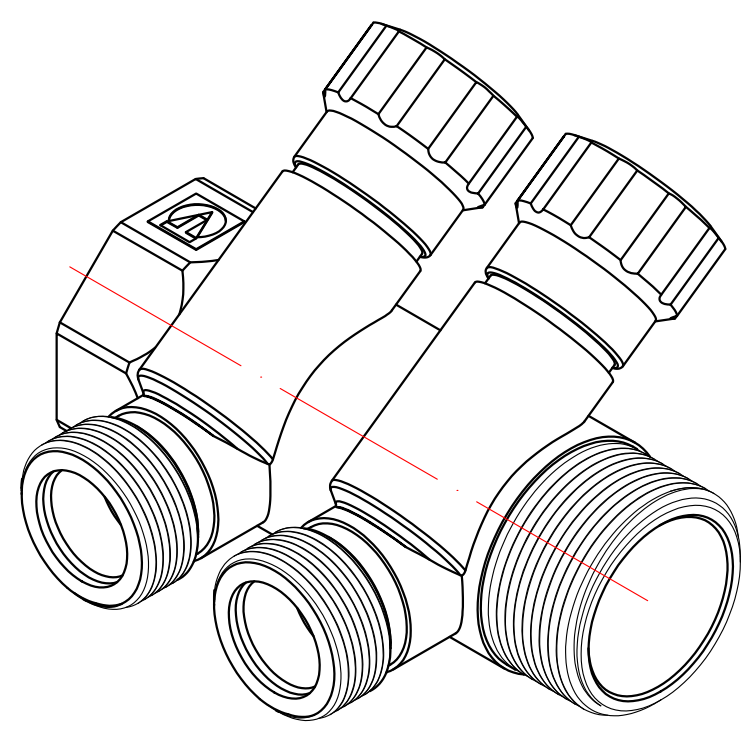

VTc.560.N.0602			
						Лит.	Масса	Масштаб
Изм.	Лист	№ докум.	Подп.	Дата	Коллектор с регулирующими вентилями и наружной резьбой 2 вых. x 1/2" x 1"		0,477	1:1
Разраб								
Пров								
Т. контр.						Лист 7	Листов 9	
Н. контр.					Общий вид			
Утв.					VALTEC