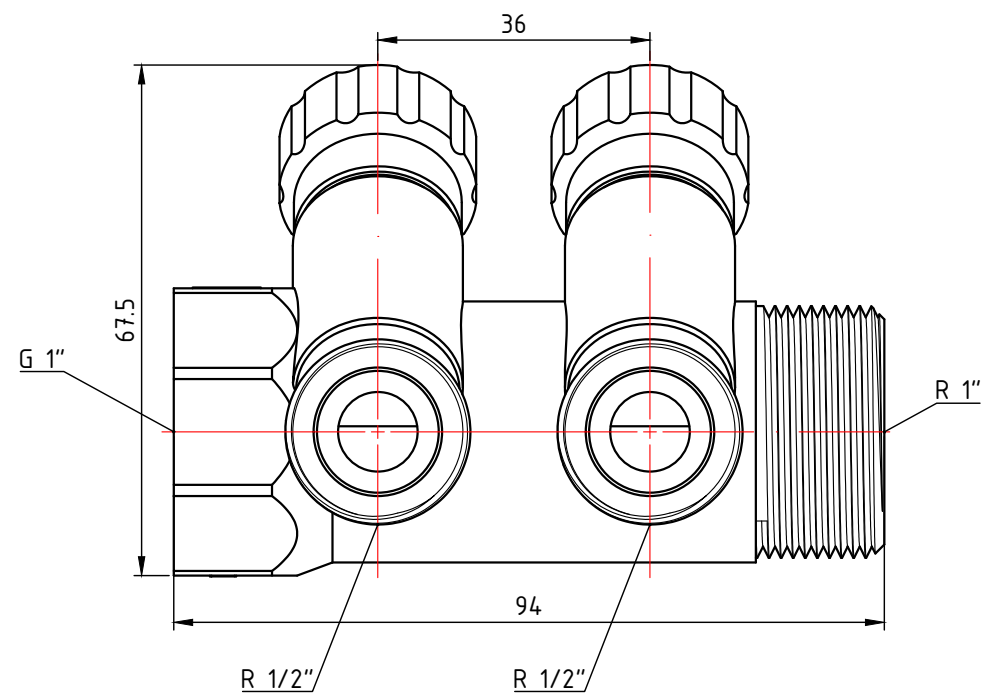

VTc.560.N.0602			
						Лит.	Масса	Масштаб
Изм.	Лист	№ докум.	Подп.	Дата	Коллектор с регулирующими вентилями и наружной резьбой 2 вых. x 1/2" x 1"		0,477	1:1
Разраб								
Пров								
Т. контр.						Лист 7	Листов 9	
Н. контр.					Общий вид			
Утв.					VALTEC