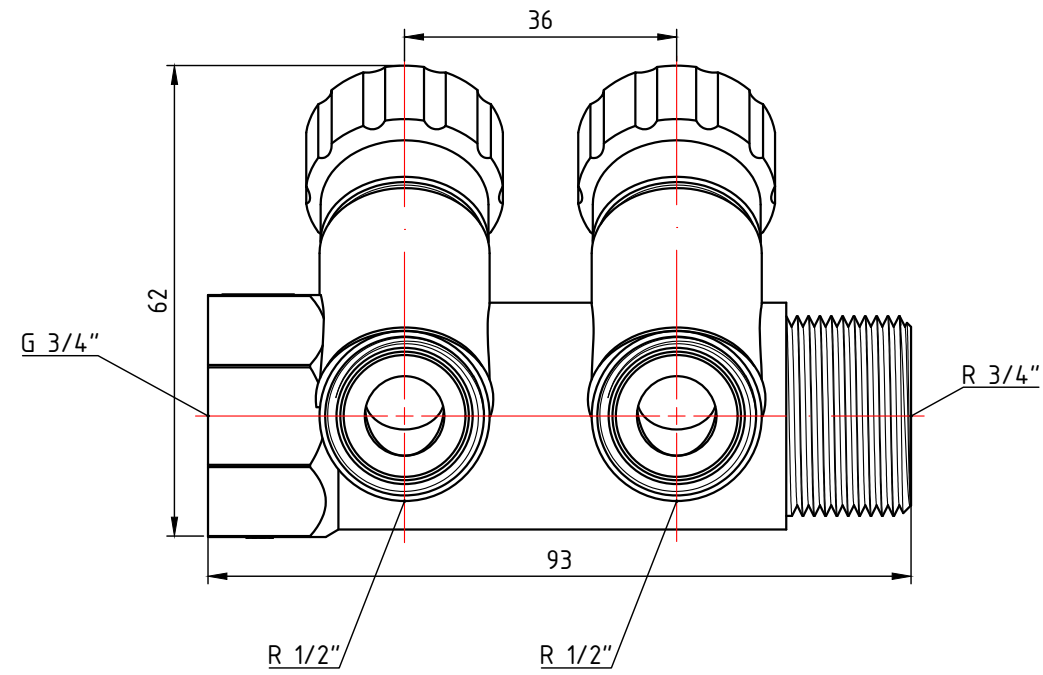

					<b>VTc.560.NE.060502</b>			
						Лит.	Масса	Масштаб
Изм.	Лист	№ докум.	Подп.	Дата	Коллектор с регулирующими вентилями и наружной резьбой 2 вых. x 3/4" x 1"		0,480	1:1
Разраб								
Пров								
Т. контр.						Лист 1	Листов 9	
Н. контр.					Общий вид			
Утв.					<b>VALTEC</b>			

					<b>VTc.560.NE.060503</b>		
					Коллектор с регулирующими вентилями и наружной резьбой 3 вых. х 3/4" х 1"		
Изм.	Лист	№ докум.	Подп.	Дата	Лит.	Масса	Масштаб
Разраб						0,640	1:1
Пров					Лист 2		Листов 9
Т. контр.					Общий вид		
Н. контр.					<b>VALTEC</b>		
Утв.							

					<b>VTc.560.NE.060504</b>			
Изм.	Лист	№ докум.	Подп.	Дата	Коллектор с регулирующими вентилями и наружной резьбой 4 вых. x 3/4" x 1"	Лит.	Масса	Масштаб
Разраб							0,890	1:1
Пров						Лист 3	Листов 9	
Т. контр.						Общий вид		
Н. контр.					<b>VALTEC</b>			
Чтв.								

					<b>VTc.560.N.0504</b>			
Изм.	Лист	№ докум.	Подп.	Дата	Коллектор с регулирующими вентилями и наружной резьбой 4 вых. x 1/2" x 3/4"	Лит.	Масса	Масштаб
Разраб							0,719	1:1
Пров						Лист 6	Листов 9	
Т. контр.								
Н. контр.					Общий вид			
Утв.					<b>VALTEC</b>			