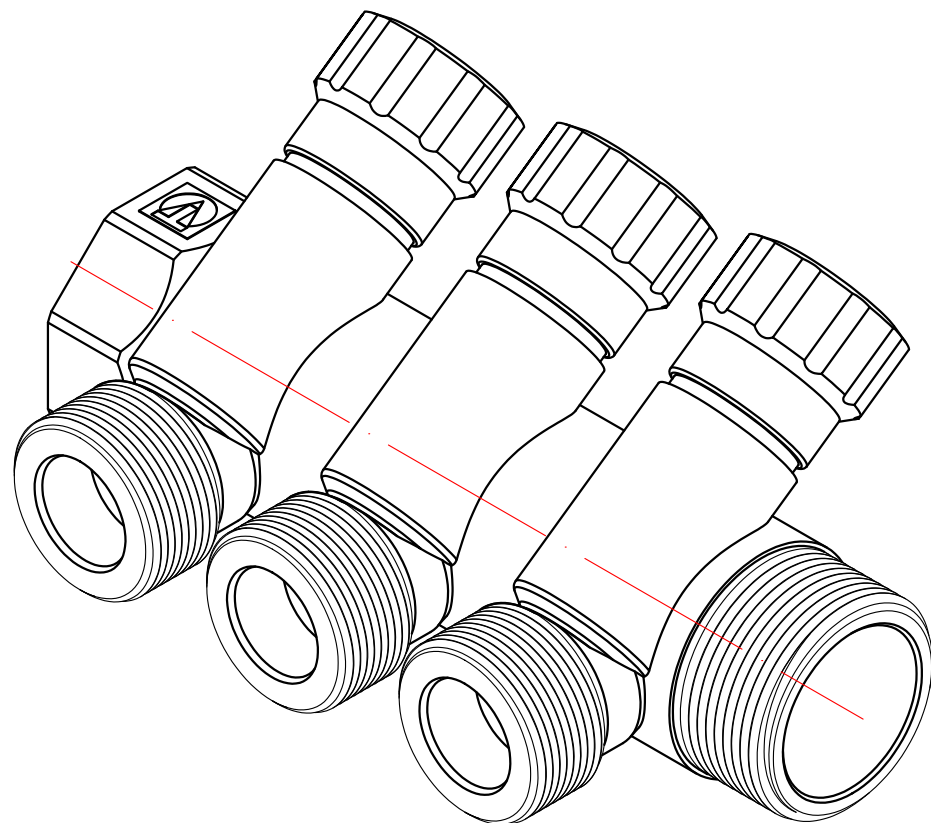

					<b>VTc.560.NE.060502</b>			
						Лит.	Масса	Масштаб
Изм.	Лист	№ докум.	Подп.	Дата	Коллектор с регулирующими вентилями и наружной резьбой 2 вых. x 3/4" x 1"		0,480	1:1
Разраб								
Пров								
Т. контр.						Лист 1	Листов 9	
Н. контр.					Общий вид			
Утв.					<b>VALTEC</b>			

					<b>VTc.560.NE.060503</b>		
					Коллектор с регулирующими вентилями и наружной резьбой 3 вых. х 3/4" х 1"		
Изм.	Лист	№ докум.	Подп.	Дата	Лит.	Масса	Масштаб
Разраб						0,640	1:1
Пров					Лист 2		Листов 9
Т. контр.					Общий вид		
Н. контр.					<b>VALTEC</b>		
Утв.							