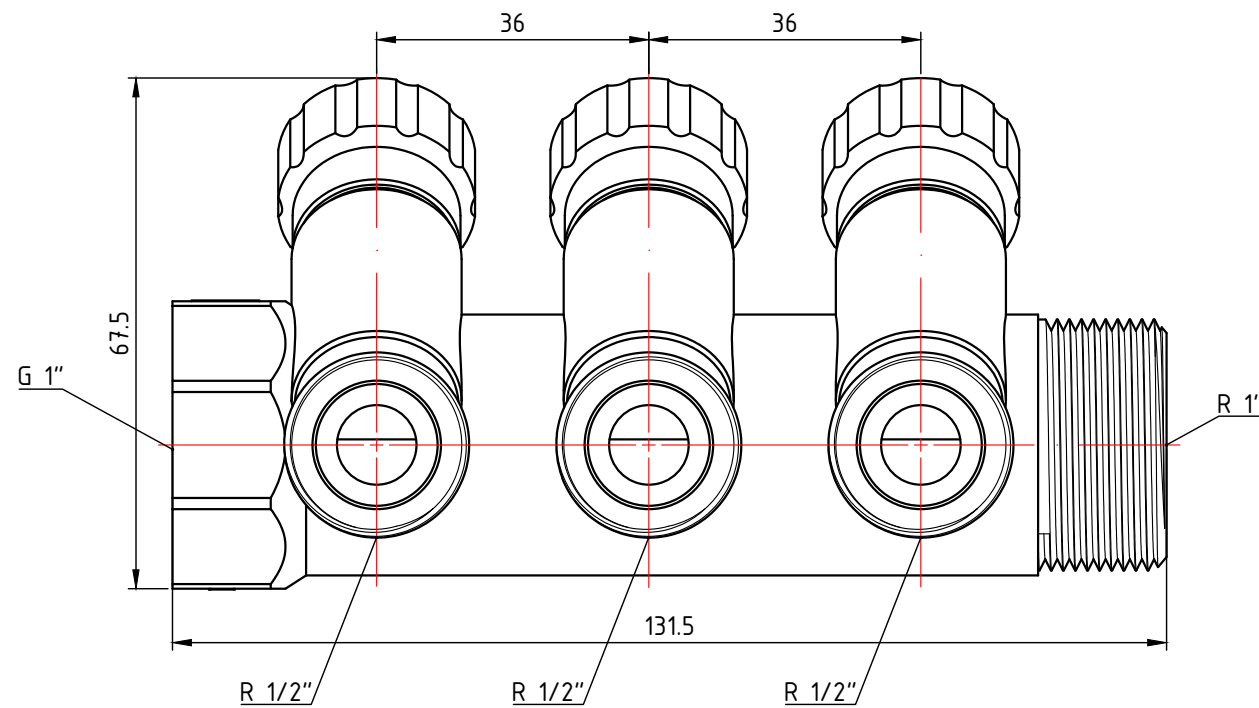

VTc.560.N.0603			
						Лит.	Масса	Масштаб
Изм.	Лист	№ докум.	Подп.	Дата	Коллектор с регулирующими вентилями и наружной резьбой 3 вых. x 1/2" x 1"		0,671	1:1
Разраб								
Пров								
Т. контр.								
Н. контр.								
Утв.								
Общий вид