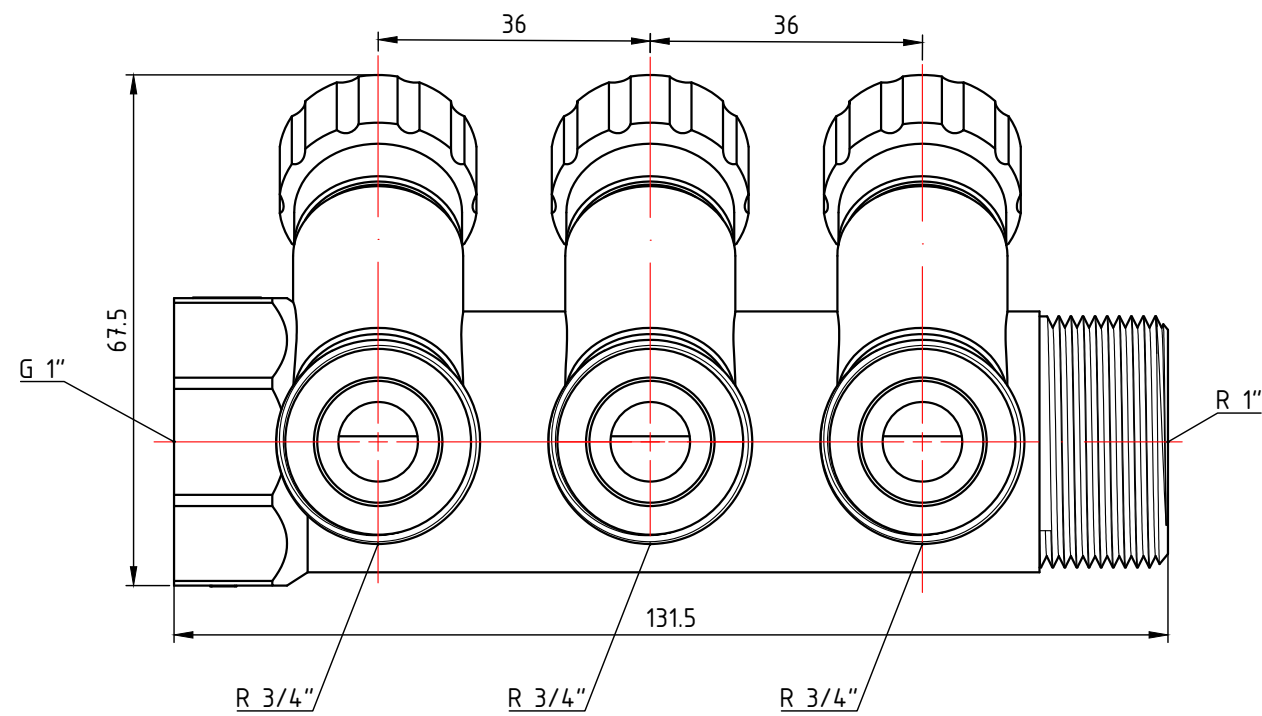

					<b>VTc.560.NE.060502</b>			
						Лит.	Масса	Масштаб
Изм.	Лист	№ докум.	Подп.	Дата	Коллектор с регулирующими вентилями и наружной резьбой 2 вых. x 3/4" x 1"		0,480	1:1
Разраб								
Пров								
Т. контр.						Лист 1	Листов 9	
Н. контр.					Общий вид			
Утв.					<b>VALTEC</b>			

					<b>VTc.560.NE.060503</b>		
					Коллектор с регулирующими вентилями и наружной резьбой 3 вых. х 3/4" х 1"		
Изм.	Лист	№ докум.	Подп.	Дата	Лит.	Масса	Масштаб
Разраб						0,640	1:1
Пров					Лист 2		Листов 9
Т. контр.					Общий вид		
Н. контр.					<b>VALTEC</b>		
Утв.							

					<b>VTc.560.NE.060504</b>			
Изм.	Лист	№ докум.	Подп.	Дата	Коллектор с регулирующими вентилями и наружной резьбой 4 вых. x 3/4" x 1"	Лит.	Масса	Масштаб
Разраб							0,890	1:1
Пров						Лист 3	Листов 9	
Т. контр.						Общий вид		
Н. контр.					<b>VALTEC</b>			
Чтв.								

					<b>VTc.560.N.0504</b>			
Изм.	Лист	№ докум.	Подп.	Дата	Коллектор с регулирующими вентилями и наружной резьбой 4 вых. x 1/2" x 3/4"	Лит.	Масса	Масштаб
Разраб							0,719	1:1
Пров						Лист 6	Листов 9	
Т. контр.								
Н. контр.					Общий вид			
Утв.					<b>VALTEC</b>			