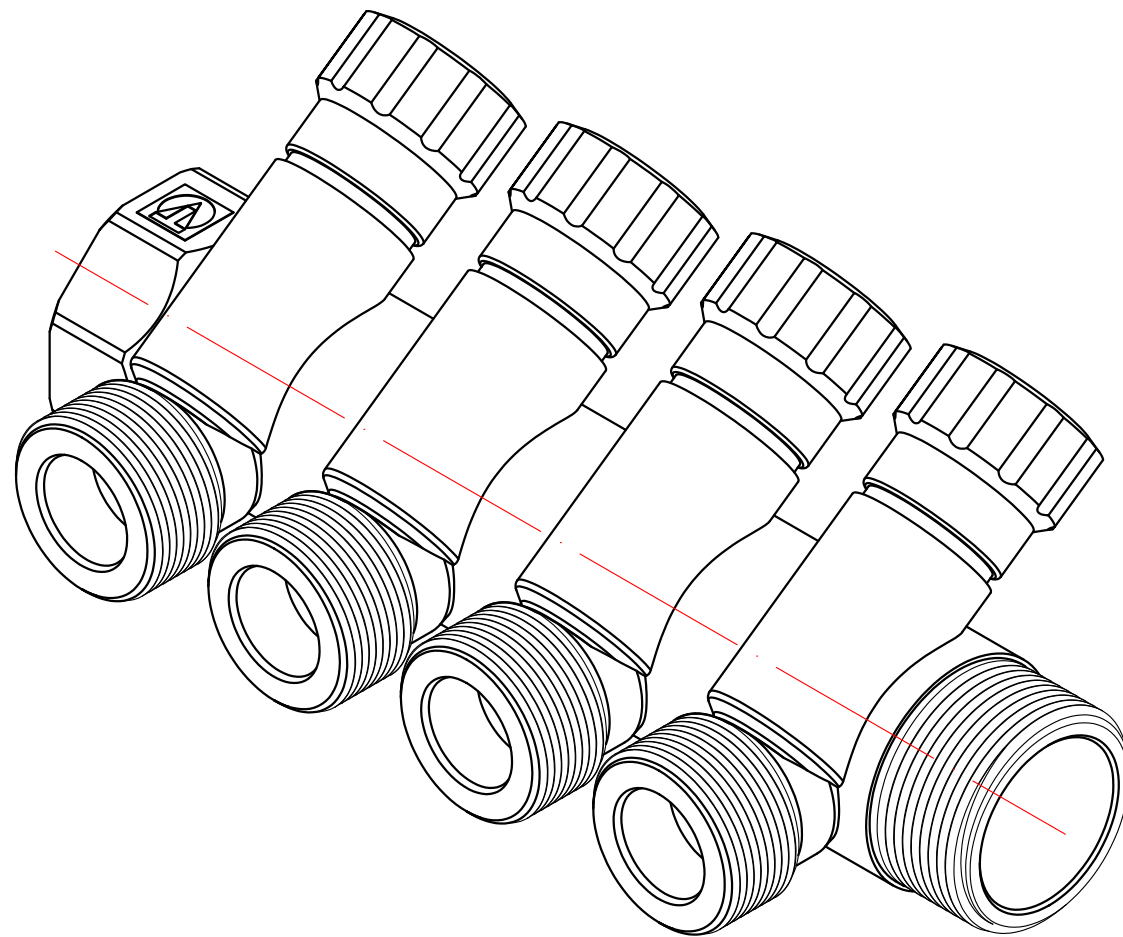

					<b>VTc.560.NE.060502</b>			
						Лит.	Масса	Масштаб
Изм.	Лист	№ докум.	Подп.	Дата	Коллектор с регулирующими вентилями и наружной резьбой 2 вых. x 3/4" x 1"		0,480	1:1
Разраб								
Пров								
Т. контр.						Лист 1	Листов 9	
Н. контр.					Общий вид			
Утв.					<b>VALTEC</b>			

					<b>VTc.560.NE.060503</b>		
					Коллектор с регулирующими вентилями и наружной резьбой 3 вых. х 3/4" х 1"		
Изм.	Лист	№ докум.	Подп.	Дата	Лит.	Масса	Масштаб
Разраб						0,640	1:1
Пров					Лист 2		Листов 9
Т. контр.					Общий вид		
Н. контр.					<b>VALTEC</b>		
Утв.							

					<b>VTc.560.NE.060504</b>			
Изм.	Лист	№ докум.	Подп.	Дата	Коллектор с регулирующими вентилями и наружной резьбой 4 вых. x 3/4" x 1"	Лит.	Масса	Масштаб
Разраб							0,890	1:1
Пров						Лист 3	Листов 9	
Т. контр.						Общий вид		
Н. контр.					<b>VALTEC</b>			
Чтв.								