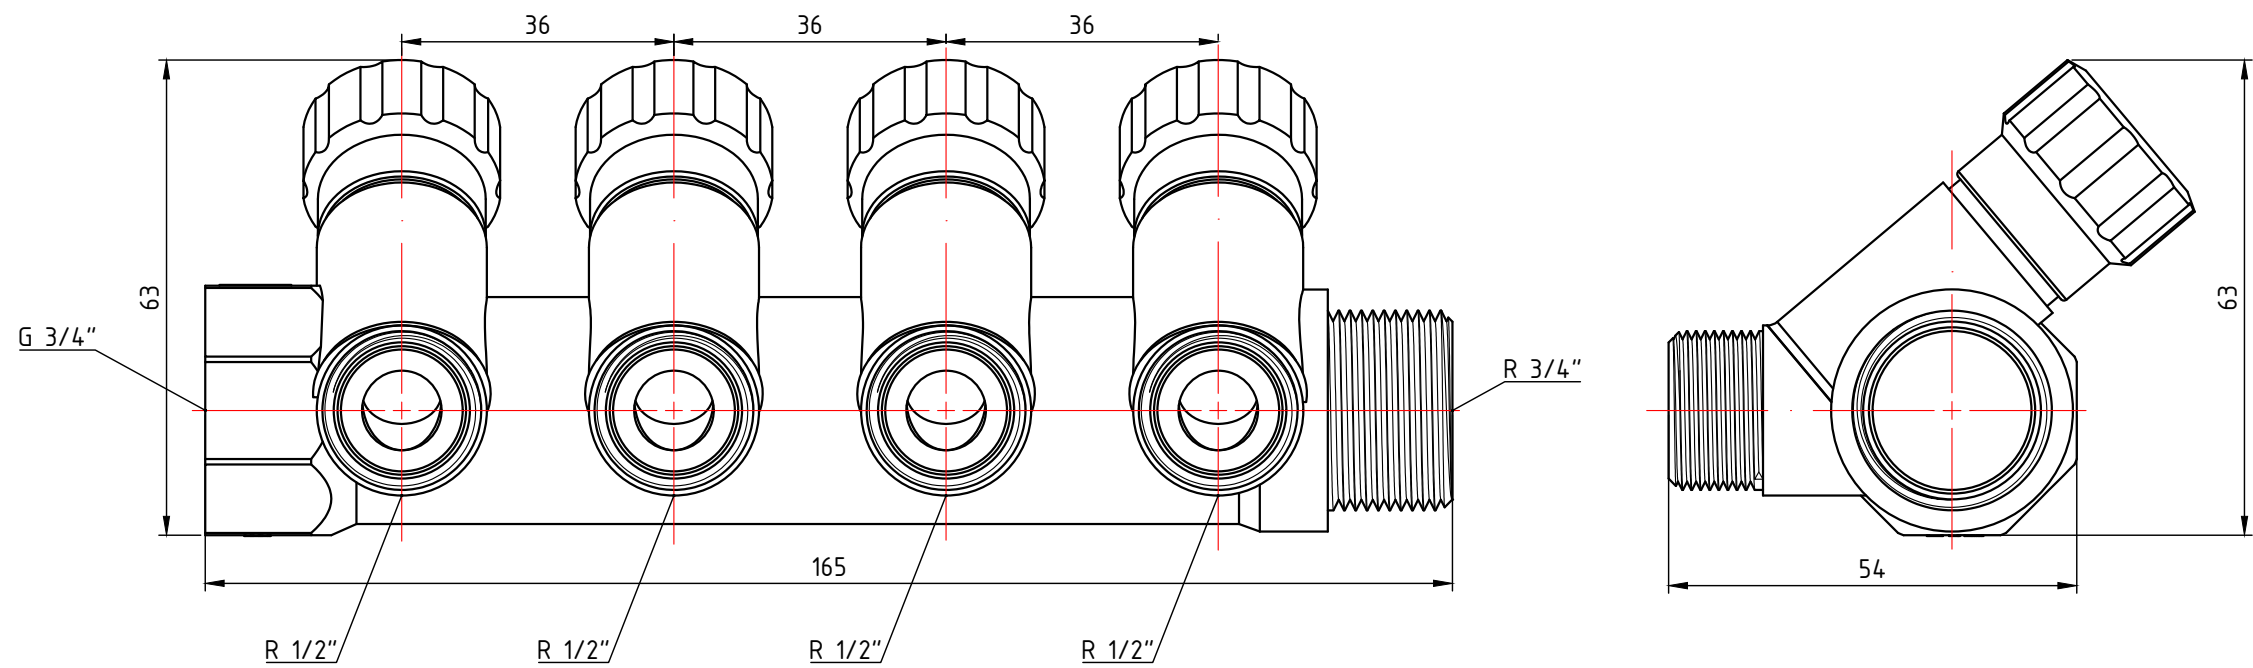

VTc.560.N.0504			
Изм.	Лист	№ докум.	Подп.	Дата	Коллектор с регулирующими вентилями и наружной резьбой 4 вых. x 1/2" x 3/4"	Лит.	Масса	Масштаб
Разраб							0,719	1:1
Пров						Лист 6	Листов 9	
Т. контр.								
Н. контр.					Общий вид			
Утв.					VALTEC