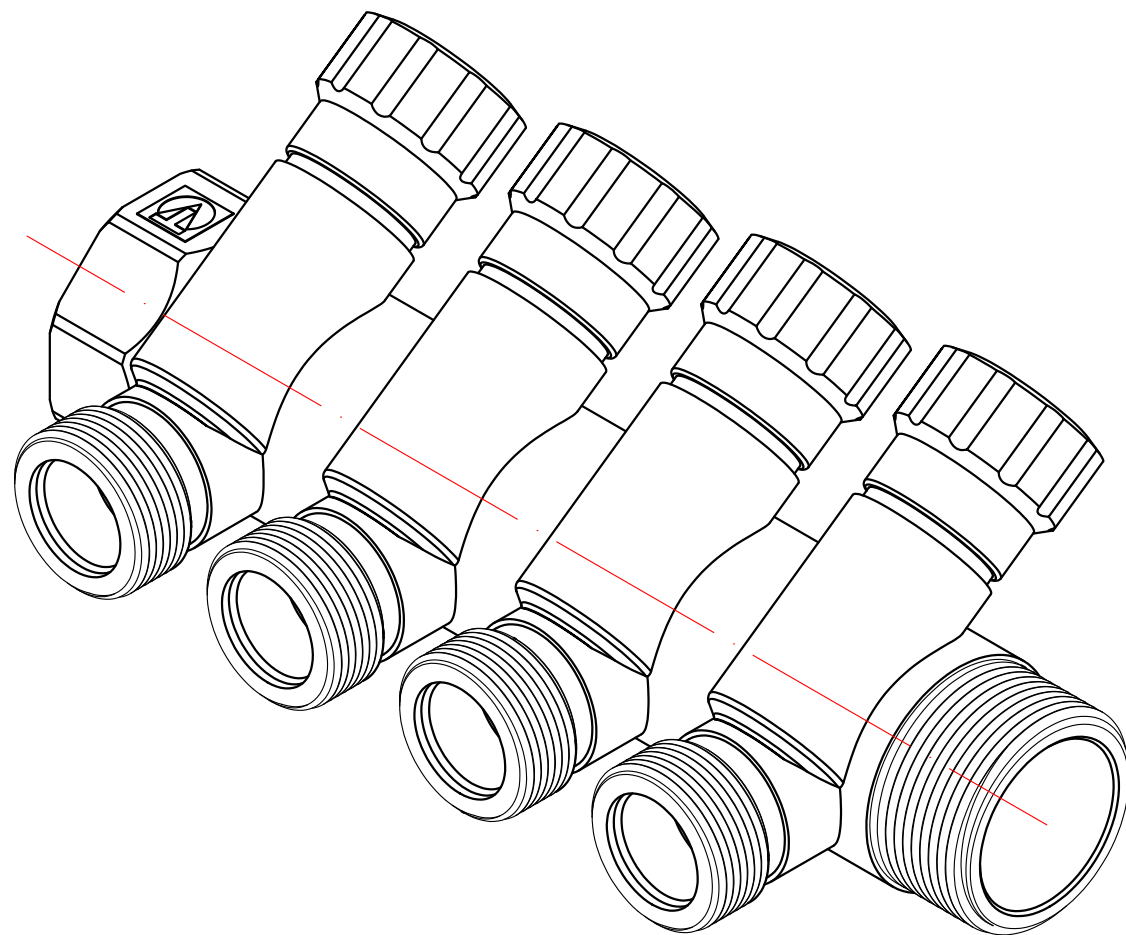

VTc.560.N.0604			
Изм.	Лист	№ докум.	Подп.	Дата	Коллектор с регулирующими вентилями и наружной резьбой 4 вых. x 1/2" x 1"	Лит.	Масса	Масштаб
Разраб							0,917	1:1
Пров						Лист 9	Листов 9	
Т. контр.						Общий вид		
Н. контр.					VALTEC			
Чтв.