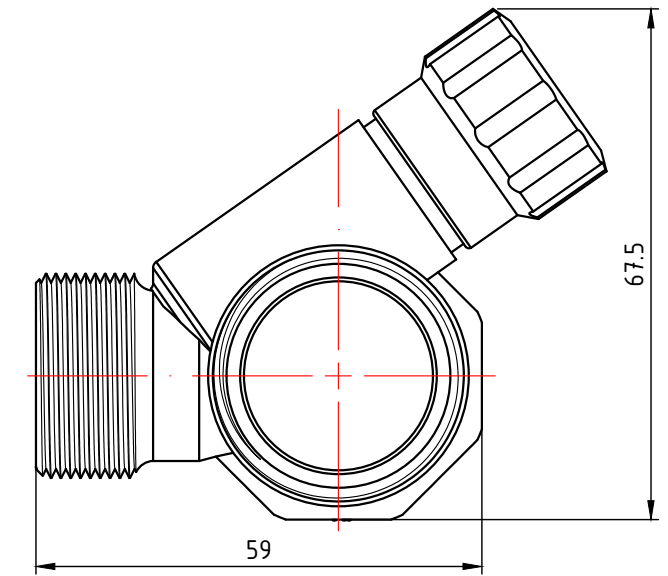

					<b>VTc.560.NE.060502</b>			
						Лит.	Масса	Масштаб
Изм.	Лист	№ докум.	Подп.	Дата	Коллектор с регулирующими вентилями и наружной резьбой 2 вых. x 3/4" x 1"		0,480	1:1
Разраб								
Пров								
Т. контр.						Лист 1	Листов 9	
Н. контр.					Общий вид			
Утв.					<b>VALTEC</b>			

					<b>VTc.560.NE.060503</b>		
					Коллектор с регулирующими вентилями и наружной резьбой 3 вых. х 3/4" х 1"		
Изм.	Лист	№ докум.	Подп.	Дата	Лит.	Масса	Масштаб
Разраб						0,640	1:1
Пров					Лист 2		Листов 9
Т. контр.					Общий вид		
Н. контр.					<b>VALTEC</b>		
Утв.							

					<b>VTc.560.NE.060504</b>			
Изм.	Лист	№ докум.	Подп.	Дата	Коллектор с регулирующими вентилями и наружной резьбой 4 вых. x 3/4" x 1"	Лит.	Масса	Масштаб
Разраб							0,890	1:1
Пров						Лист 3	Листов 9	
Т. контр.						Общий вид		
Н. контр.					<b>VALTEC</b>			
Чтв.								