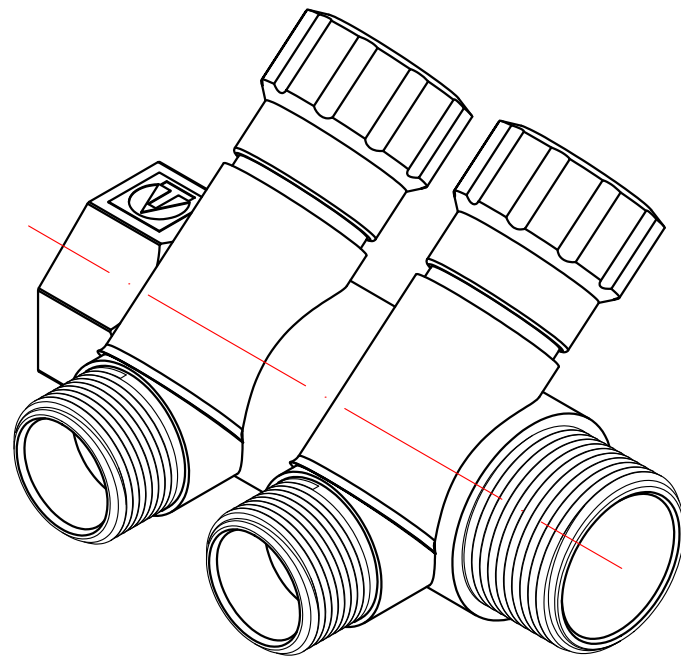

VTc.560.N.0502			
						Лит.	Масса	Масштаб
Изм.	Лист	№ докум.	Подп.	Дата	Коллектор с регулирующими вентилями и наружной резьбой 2 вых. х 1/2" х 3/4"		0,374	1:1
Разраб								
Пров								
Т. контр.						Лист 4	Листов 9	
Н. контр.					Общий вид			
Утв.					VALTEC