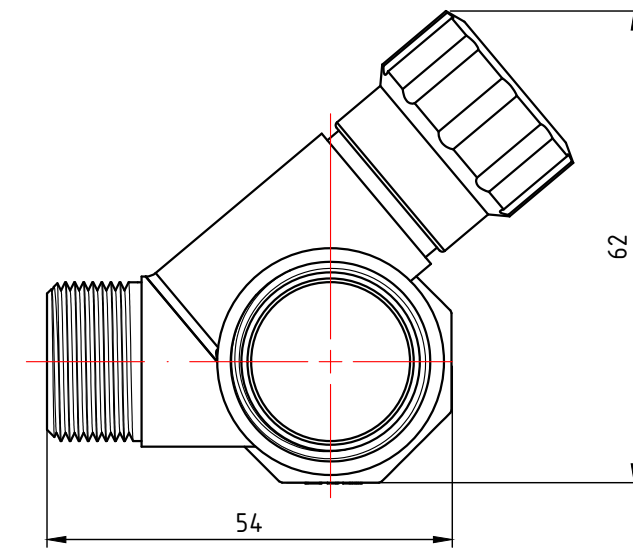

VTc.560.N.0503			
Изм.	Лист	№ докум.	Подп.	Дата	Коллектор с регулирующими вентилями и наружной резьбой 3 вых. х 1/2" х 3/4"	Лит.	Масса	Масштаб
Разраб							0,542	1:1
Пров						Лист 5		Листов 9
Т. контр.								
Н. контр.					Общий вид			
Чтв.					VALTEC