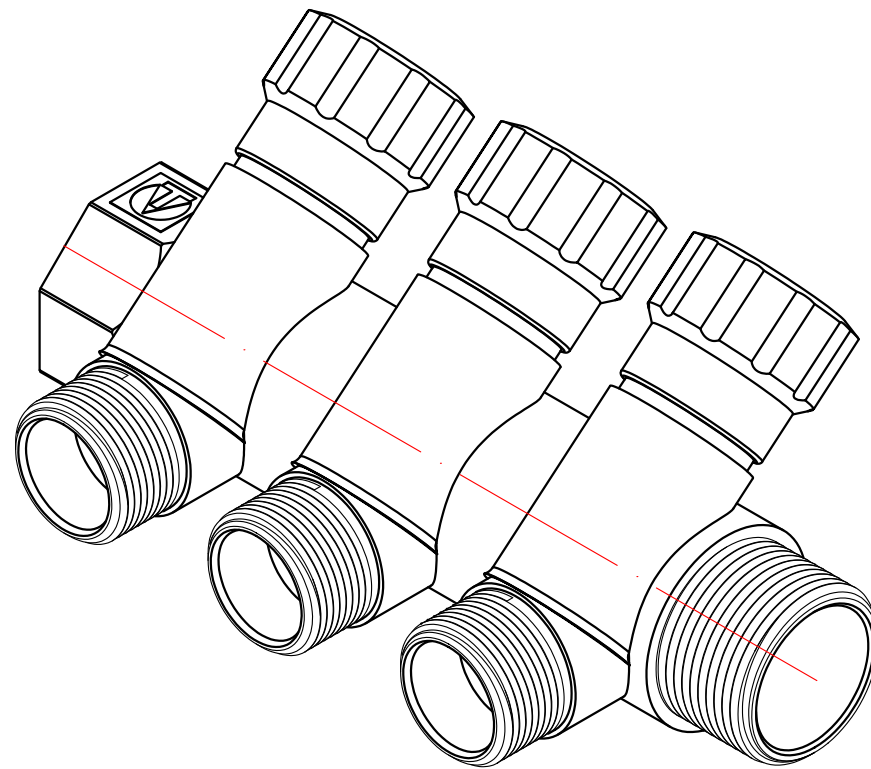

VTc.560.N.0503			
Изм.	Лист	№ докум.	Подп.	Дата	Коллектор с регулирующими вентилями и наружной резьбой 3 вых. х 1/2" х 3/4"	Лит.	Масса	Масштаб
Разраб							0,542	1:1
Пров						Лист 5		Листов 9
Т. контр.								
Н. контр.					Общий вид			
Чтв.					VALTEC