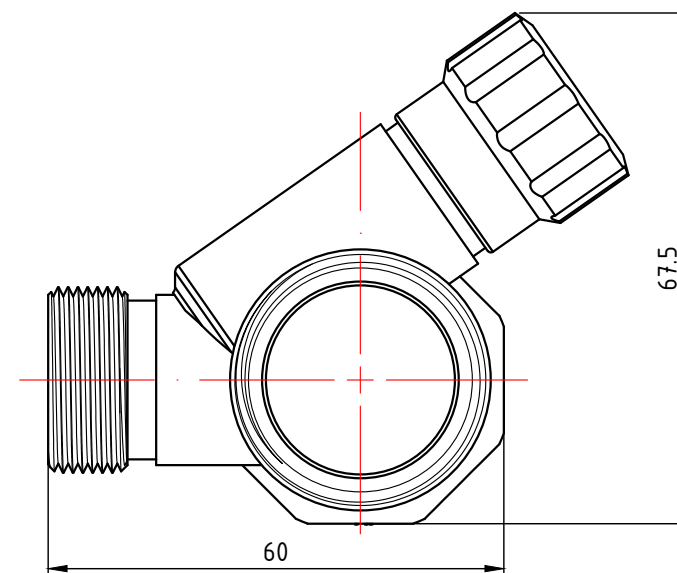

VTc.560.N.0603			
						Лит.	Масса	Масштаб
Изм.	Лист	№ докум.	Подп.	Дата	Коллектор с регулирующими вентилями и наружной резьбой 3 вых. x 1/2" x 1"		0,671	1:1
Разраб								
Пров								
Т. контр.								
Н. контр.								
Утв.								
Общий вид