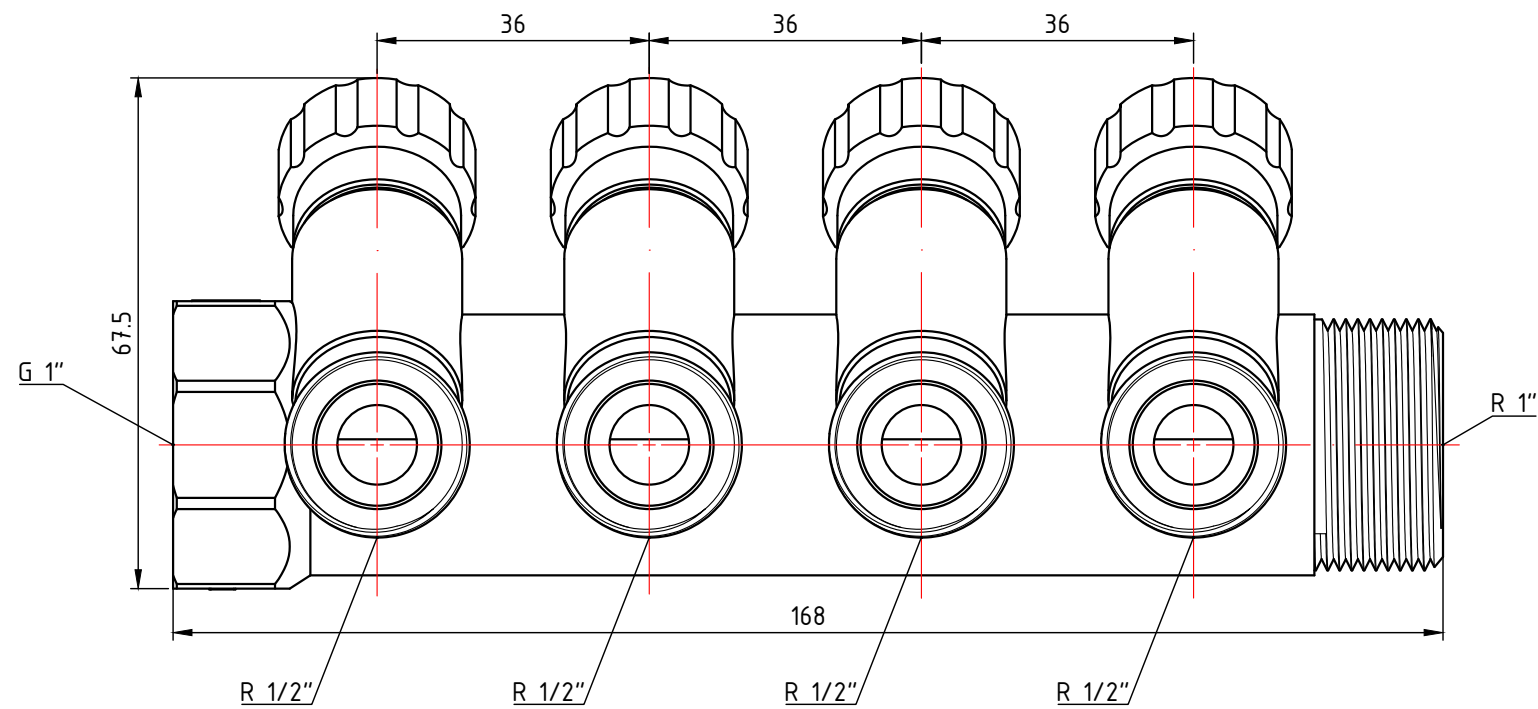

VTc.560.N.0604			
Изм.	Лист	№ докум.	Подп.	Дата	Коллектор с регулирующими вентилями и наружной резьбой 4 вых. x 1/2" x 1"	Лит.	Масса	Масштаб
Разраб							0,917	1:1
Пров						Лист 9	Листов 9	
Т. контр.						Общий вид		
Н. контр.					VALTEC			
Чтв.