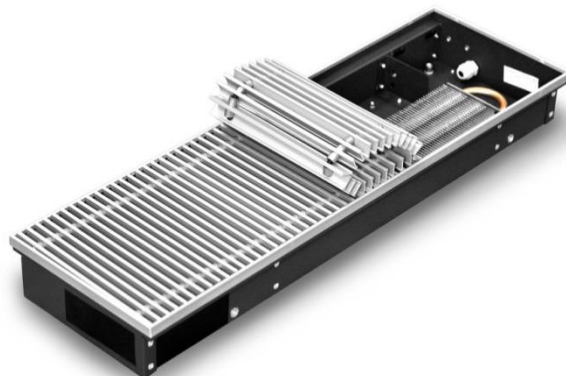

Панель управления E91
(сенсорная) или
E51 (кнопочная)

Устанавливается в
подрозетник в каждой
комнате, питание ~220 В

Распределительный
шкаф

Блок регулирования вентиляторами БРС-150/220
Устанавливается на DIN-рейку.
Каждый блок обслуживает до 15-ти
вентиляторов.