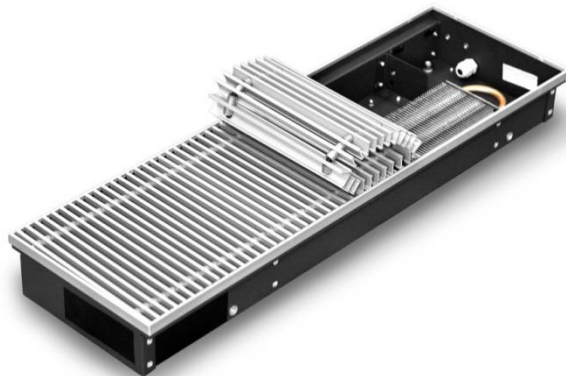

Панель управления E91
(сенсорная) или
E51 (кнопочная)

Устанавливается в
подрозетник в каждой
комнате, питание ~220 В

Распределительный
шкаф

Блок регулирования вентиляторами БРС-150/220
Устанавливается на DIN-рейку.
Каждый блок обслуживает до 15-ти
вентиляторов.