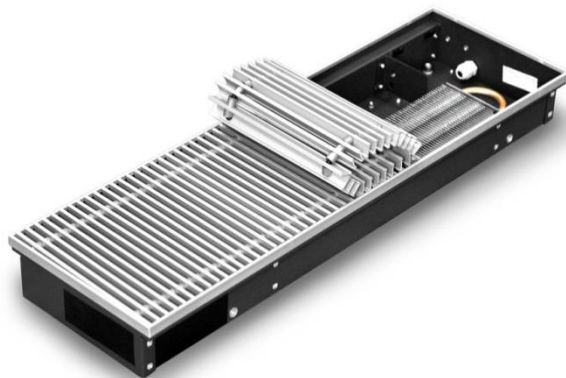

Панель управления E91
(сенсорная) или
E51 (кнопочная)

Устанавливается в
подрозетник в каждой
комнате, питание ~220 В

Распределительный
шкаф

Блок регулирования вентиляторами БРС-150/220
Устанавливается на DIN-рейку.
Каждый блок обслуживает до 15-ти
вентиляторов.