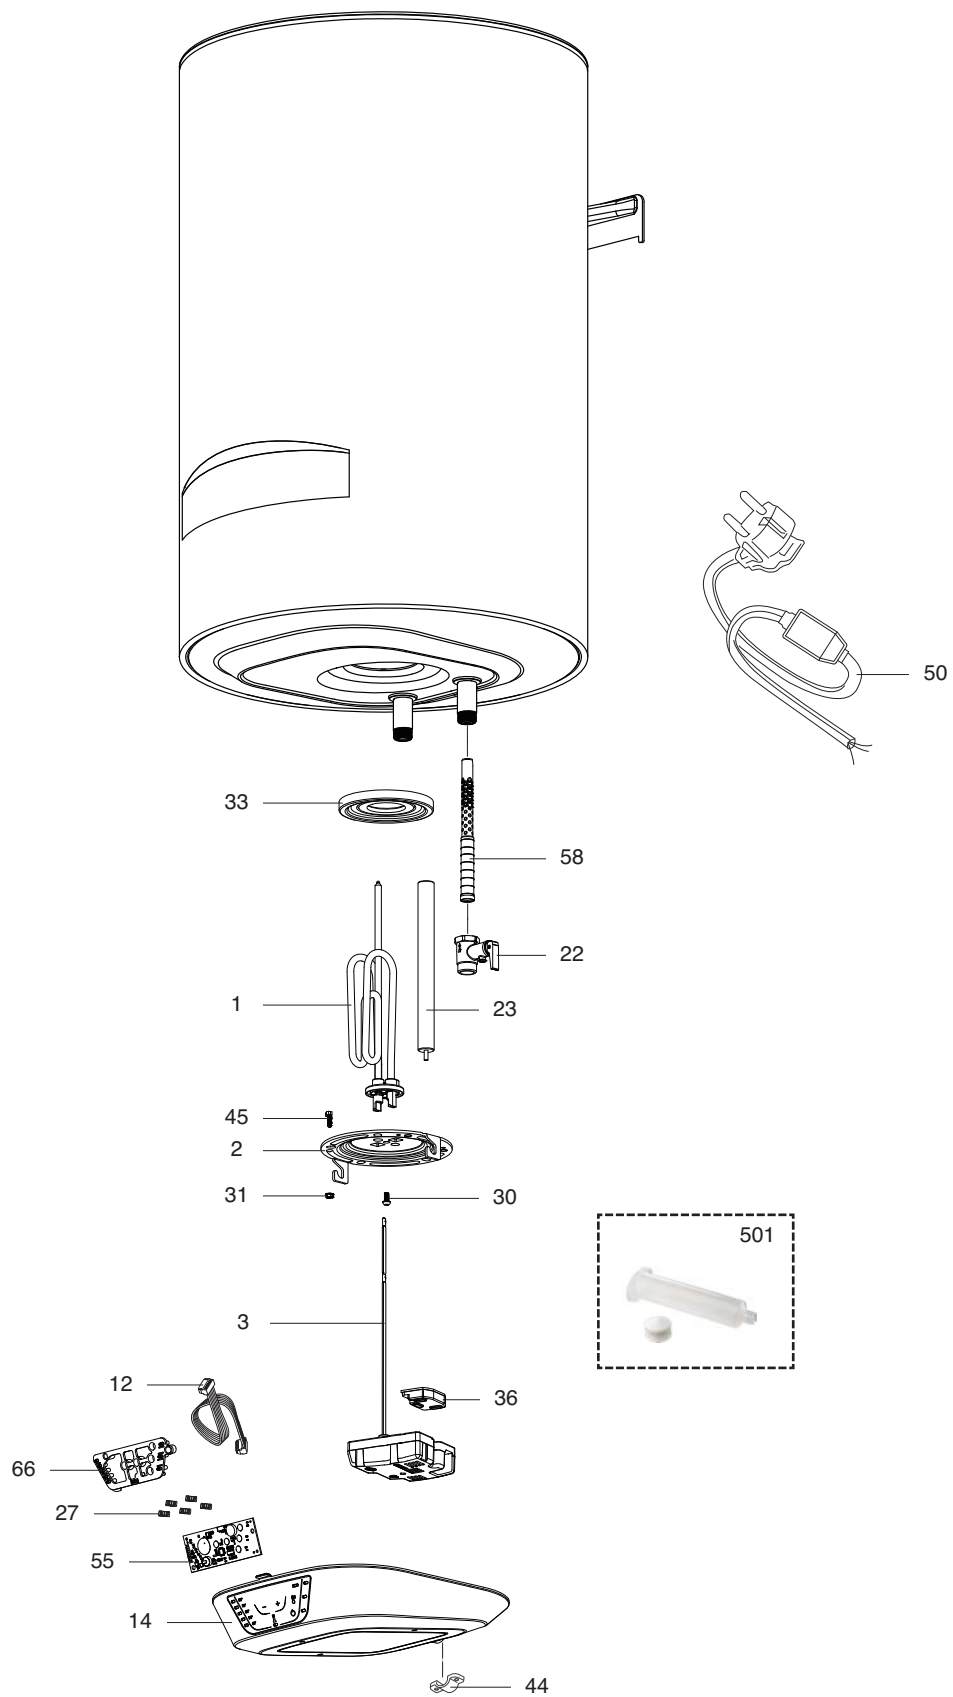

ВЗРЫВНОЙ ЧЕРТЕЖ

НАКОПИТ. ЭЛ. ВОДОНАГРЕВАТЕЛИ

Модель

PRO1/BLU1 ECO ABS PW

R8218230-01 - 03/10/2018

1	3700543	PRO1 ECO ABS PW 30 V SLIM водонагреватель	10-2018	-
2	3700554	BLU1 ECO ABS PW 30 V SLIM водонагреватель	10-2018	-
3	3700544	PRO1 ECO ABS PW 50 V SLIM водонагреватель	10-2018	-
4	3700555	BLU1 ECO ABS PW 50 V SLIM водонагреватель	10-2018	-
5	3700558	BLU1 ECO ABS PW 50 V водонагреватель	10-2018	-
6	3700545	PRO1 ECO ABS PW 65 V SLIM водонагреватель	10-2018	-
7	3700556	BLU1 ECO ABS PW 65 V SLIM водонагреватель	10-2018	-
8	3700546	PRO1 ECO ABS PW 80 V SLIM водонагреватель	10-2018	-
9	3700557	BLU1 ECO ABS PW 80 V SLIM водонагреватель	10-2018	-
10	3700559	BLU1 ECO ABS PW 80 V водонагреватель	10-2018	-
11	3700560	BLU1 ECO ABS PW 100 V водонагреватель	10-2018	-
12	3700541	PRO1 ECO ABS PW 120 V водонагреватель	10-2018	-
13	3700542	PRO1 ECO ABS PW 150 V водонагреватель	10-2018	-
№п/п	Код продукта	Модель	Начало	Конец